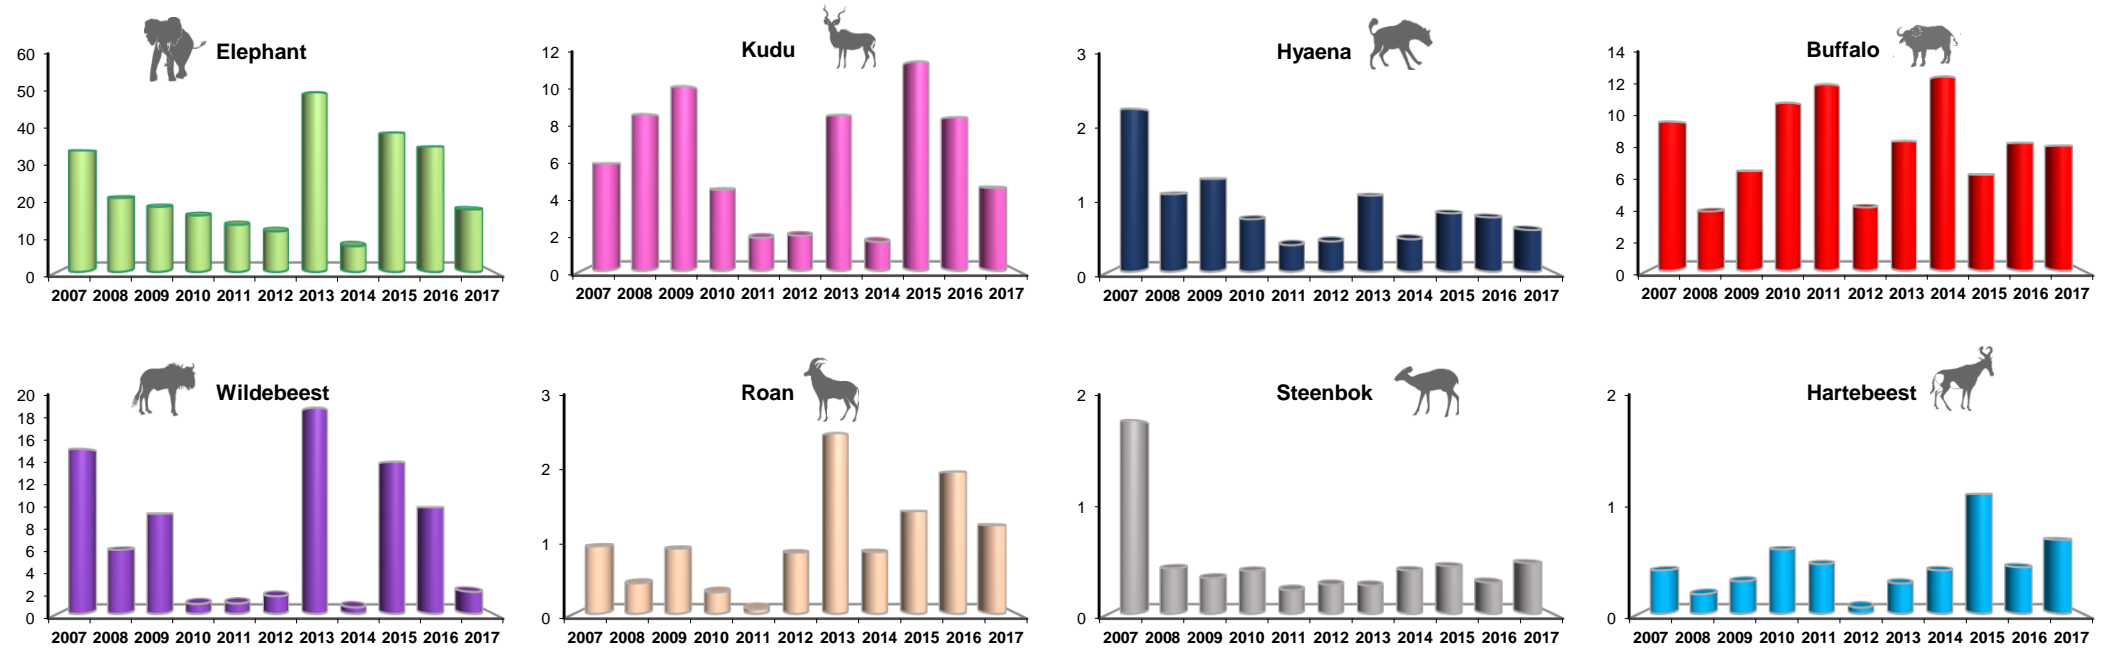

Trends: Animals per day per waterhole