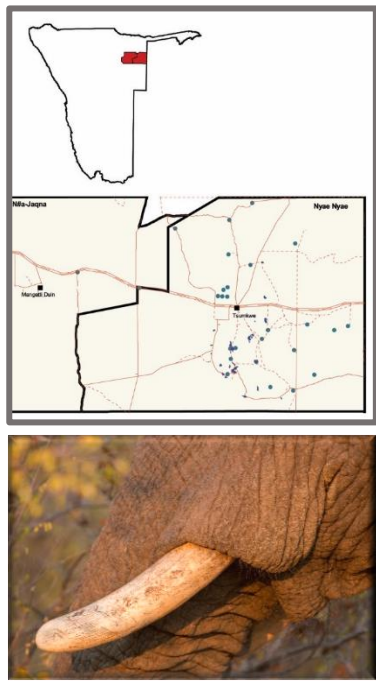

NYAE NYAE & N#A-JAQNA CONSERVANCIES

FULL MOON WATERHOLE COUNTS: 2019

Animals seen during the count

Species	// Aocha	// Aocha 2	//Xaache	//Xoucha	Baraka	Boboha	Buffalo 1	Buffalo 2	Buffalo 3	Buffalo 4 Kiewiet	Buffalo 5 BOBO	Buffalo 6	Djokhoe	G/aloan	G=aing=ooqo	Grenspos	Gura	Kameel Pan	Klein Dobe	Makalani	Nhoma Pan	Nhoma pos 1	Nhoma pos 2	Nyae Khabi	Nyae Nyae	Piering	Pyp	Renoster Pan	Taragaga	Tebaraku	Tjeka	Tsumkwe	Xinni Xuri	Total
Buffalo							3	58	20	213	19																							313
Duiker			2	2									1								3	2											2	23
Eland							7	68	2	55	35																							224
Elephant	361	112	47	237	152	21								6	51	157	19	180	64	1	33	53	36	179		9	12	21	11	47	92	182	2,126	
Gemsbok			4		5																													64
Giraffe																			3															5
Hartebeest			6	15		11											2				6										1	3	10	54
Hyaena			1	2	3		1						1	3	5	1	3	6		2	2		3		1	2		2	3	1	1		43	
Jackal		4	7	3	2	6							1		1		6		1	3	4			6	8	1				4		4	61	
Kudu	12	14	39	19	70	11		11	4	7	5	8	18	39	182	52	42	27	18	18	10			17	5	6			20	12	6	72	744	
Leopard				1														1		1	6	2												20
Lion			2															1		2														14
Ostrich			1		1																													15
Roan	16	5		3	20					1				10	2		14	1	16	1	15		5										115	
Springbok			3																					58	89		11							182
Steenbok							1		2	2		2						1		2		2		4	4		1	5		3			25	
Warthog			19	8										1	3	12	6	5	3	9		13	11	5	6	2			10	1			114	
Wild dog					4										9	13	1					6			3			8		5	5		30	84
Wildebeest	12	58	123	44	91	93							1		37		32		60	5	6			96	1								702	

Trends: Animals per day per waterhole

Distribution: