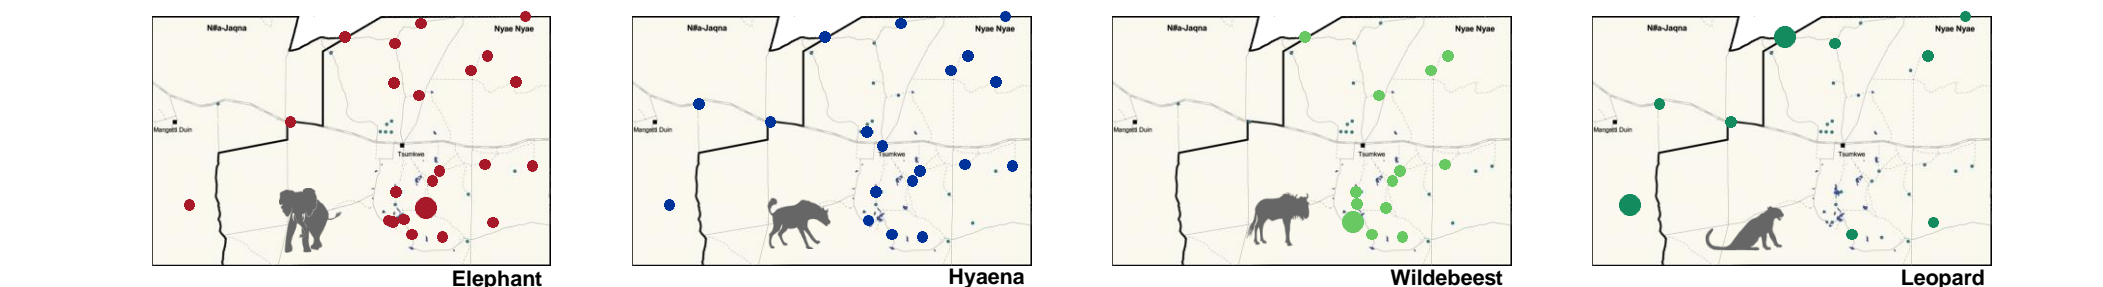

NYAE NYAE & N#A-JAQNA CONSERVANCIES

FULL MOON WATERHOLE COUNTS: 2019

Animals seen during the count

Species	// Aocha	// Aocha 2	//Xaache	//Xoucha	Baraka	Boboha	Buffalo 1	Buffalo 2	Buffalo 3	Buffalo 4 Kiewiet	Buffalo 5 BOBO	Buffalo 6	Djokhoe	G/aloan	G=aing=ooqo	Grenspos	Gura	Kameel Pan	Klein Dobe	Makalani	Nhoma Pan	Nhoma pos 1	Nhoma pos 2	Nyae Khabi	Nyae Nyae	Piering	Pyp	Renoster Pan	Taragaga	Tebaraku	Tjeka	Tsumkwe	Xinni Xuri	Total
Buffalo							3	58	20	213	19																							313
Duiker			2	2									1								3	2											2	23
Eland							7	68	2	55	35																							224
Elephant	361	112	47	237	152	21								6	51	157	19	180	64	1	33	53	36	179		9	12	21	11	47	92	182	2,126	
Gemsbok			4		5																													64
Giraffe																			3															5
Hartebeest			6	15		11											2				6										1	3	10	54
Hyaena			1	2	3		1						1	3	5	1	3	6		2	2		3		1	2		2	3	1	1		43	
Jackal		4	7	3	2	6							1		1		6		1	3	4			6	8	1				4		4	61	
Kudu	12	14	39	19	70	11		11	4	7	5	8	18	39	182	52	42	27	18	18	10			17	5	6			20	12	6	72	744	
Leopard				1														1		1	6	2												20
Lion			2															1		2														14
Ostrich			1		1																													15
Roan	16	5		3	20					1				10	2		14	1	16	1	15		5										115	
Springbok			3																					58	89		11							182
Steenbok							1		2	2		2						1		2		2		4	4		1	5		3			25	
Warthog			19	8										1	3	12	6	5	3	9		13	11	5	6	2			10	1			114	
Wild dog					4										9	13	1					6			3			8		5	5		30	84
Wildebeest	12	58	123	44	91	93							1		37		32		60	5	6			96	1								702	

Trends: Animals per day per waterhole

Distribution: