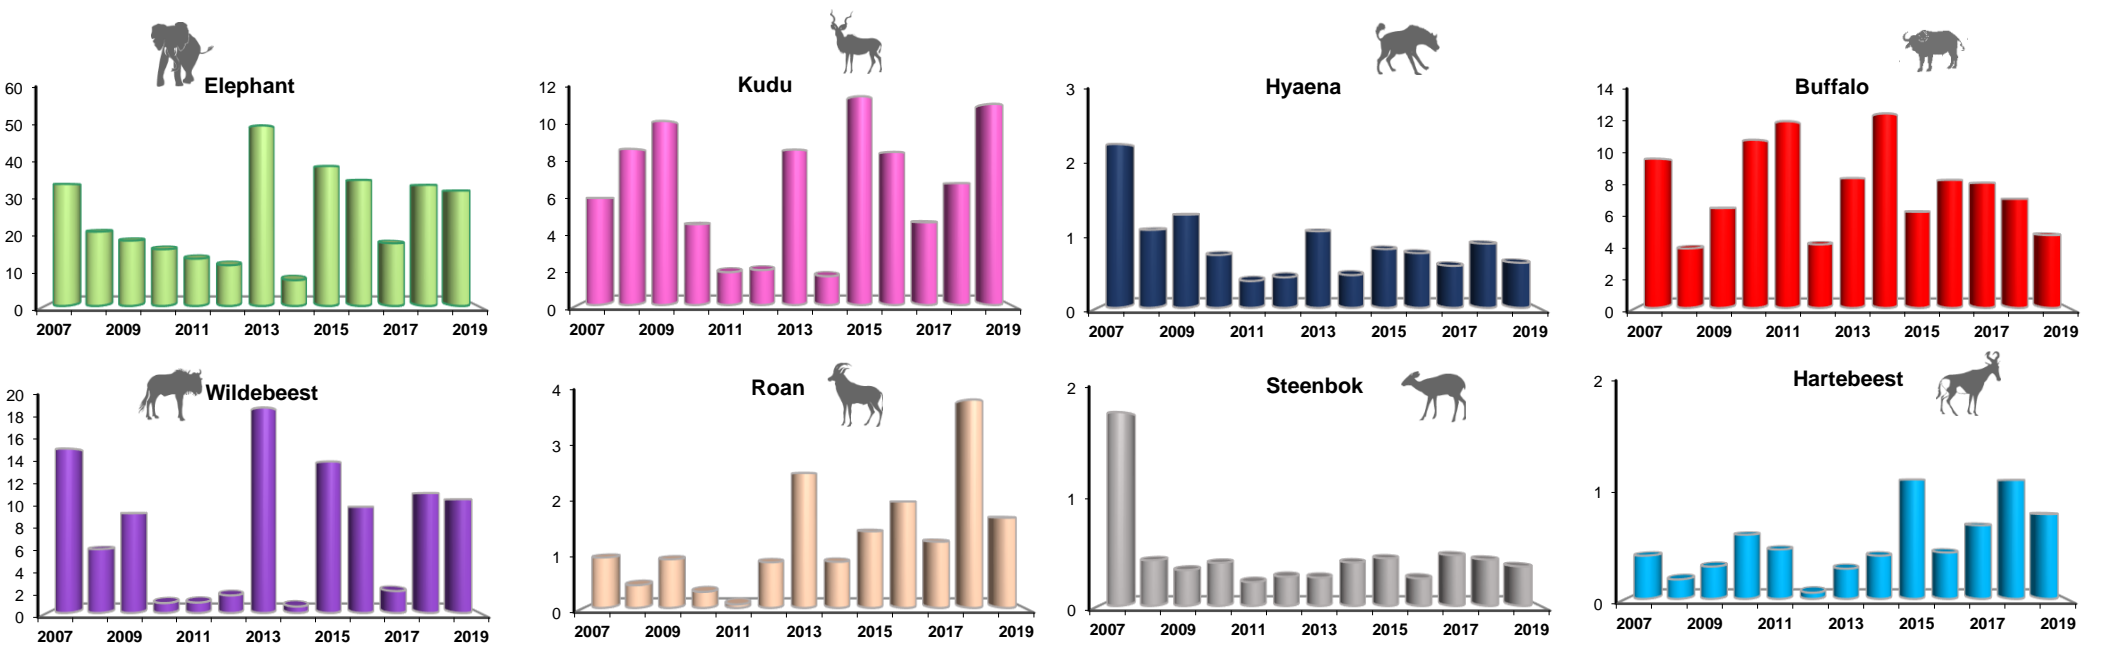

NYAE NYAE & N#A-JAQNA CONSERVANCIES

FULL MOON WATERHOLE COUNTS: 2019

Animals seen during the count

Species	// Aocha	// Aocha 2	//Xaache	//Xoucha	Baraka	Boboha	Buffalo 1	Buffalo 2	Buffalo 3	Buffalo 4 Kiewiet	Buffalo 5 BOBO	Buffalo 6	Djokhoe	G/aloan	G=aing=ooqo	Grenspos	Gura	Kameel Pan	Klein Dobe	Makalani	Nhoma Pan	Nhoma pos 1	Nhoma pos 2	Nyae Khabi	Nyae Nyae	Piering	Pyp	Renoster Pan	Taragaga	Tebaraku	Tjeka	Tsumkwe	Xinni Xuri	Total
Buffalo							3	58	20	213	19																							313
Duiker			2	2									1								3	2											2	23
Eland							7	68	2	55	35																							224
Elephant	361	112	47	237	152	21								6	51	157	19	180	64	1	33	53	36	179		9	12	21	11	47	92	182	2,126	
Gemsbok			4		5																													64
Giraffe																			3															5
Hartebeest			6	15		11											2				6										1	3	10	54
Hyaena			1	2	3		1						1	3	5	1	3	6		2	2		3		1	2		2	3	1	1		43	
Jackal		4	7	3	2	6							1		1		6		1	3	4			6	8	1				4		4	61	
Kudu	12	14	39	19	70	11		11	4	7	5	8	18	39	182	52	42	27	18	18	10			17	5	6			20	12	6	72	744	
Leopard				1														1		1	6	2												20
Lion			2															1		2														14
Ostrich			1		1																													15
Roan	16	5		3	20					1				10	2		14	1	16	1	15		5										115	
Springbok			3																					58	89		11							182
Steenbok							1		2	2		2						1		2		2		4	4		1	5		3			25	
Warthog			19	8										1	3	12	6	5	3	9		13	11	5	6	2			10	1			114	
Wild dog					4										9	13	1					6			3			8		5	5		30	84
Wildebeest	12	58	123	44	91	93							1		37		32		60	5	6			96	1								702	

Trends: Animals per day per waterhole

Distribution: