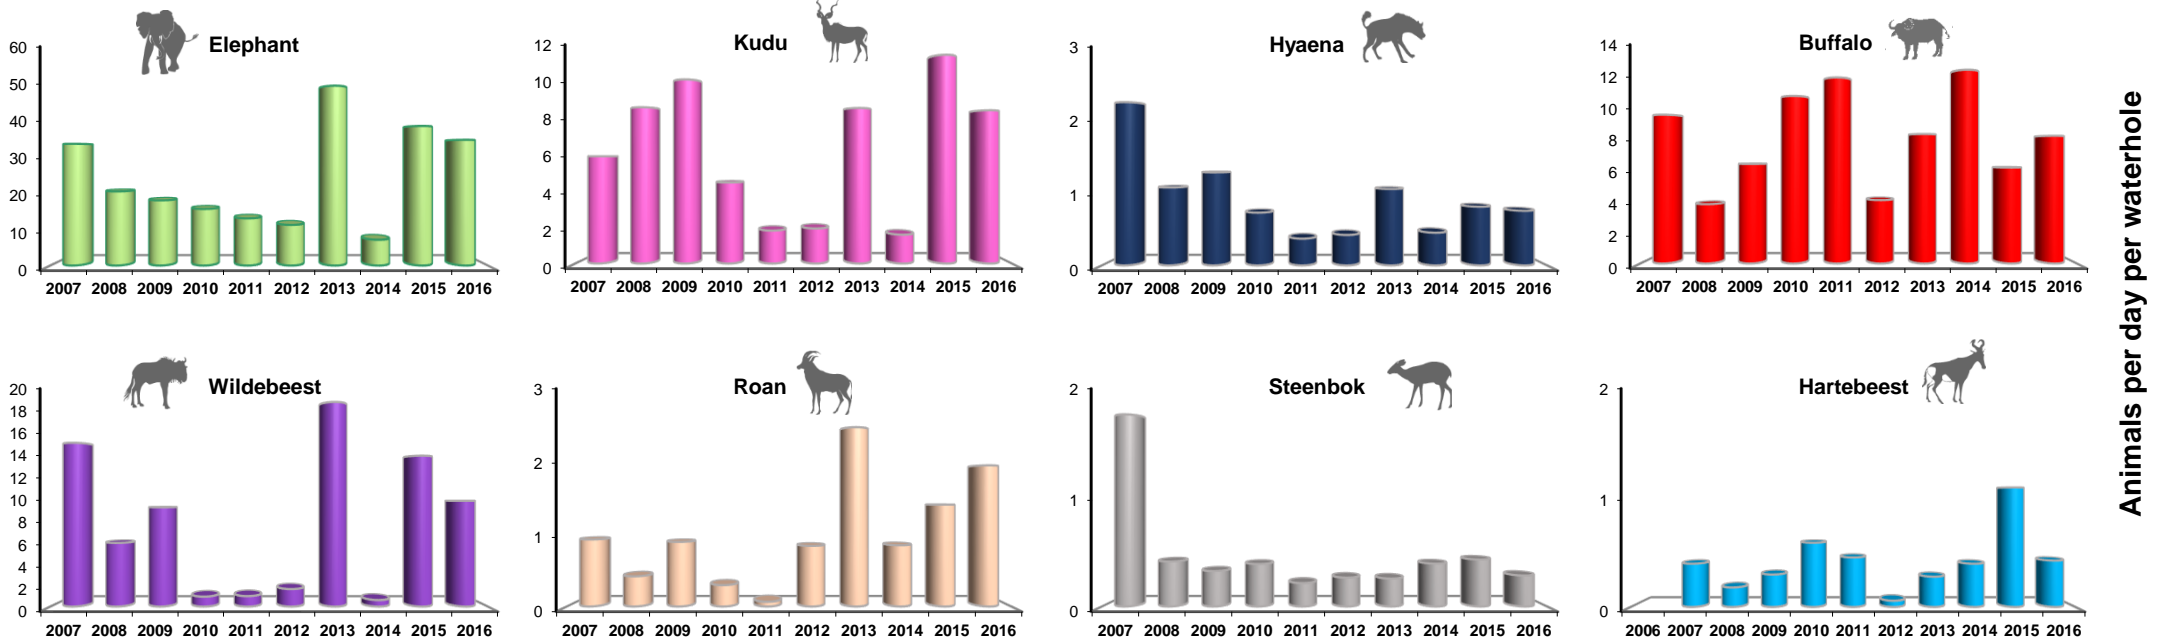

FULL MOON WATERHOLE COUNTS: NYAE NYAE AND N#A-JAQNA 2016

Animals seen during the count

Species	// Aocha	//Xaece	Baraka	Boboha	Buffalo 1	Buffalo 2	Buffalo 3	Buffalo 4 /Klawiet	G=aiing=ooqo	Grenspos	Gura	Klein Dobe	Nhoma pos 1	Nhoma pos 2	Piering	Taragaga	Tjeka	Tsumkwe	Xinni Xuri	Total
Buffalo				69	46	198	4													317
Cheetah		2																		2
Duiker	1														1		2		1	5
Eland					128	31	1	8												168
Elephant	423	232		25					35		27	26	251	49	17	10	29	10	203	1,337
Gemsbok															2					2
Giraffe													5							5
Hartebeest			17																	17
Honey Badger			2																	2
Hyaena		8	4	3							4	1	7		1		2			30
Jackal	2	3									3		1	2						11
Kudu	4	21	29	3	13	4	4		151	3	18	18	5	34			12		7	326
Leopard											1		1		4		3			9
Lion												4	1							5
Ostrich		1										2	2	2						7
Roan	5		32	11					2		9	13		5		1				78
Springbok		57																		57
Steenbok	1			2									4	1			1		1	10
Warthog		3	5	2								2	12	10						34
Wild dog									7								12			19
Wildebeest	43	107	96	45					43		32	11								377

Waterhole estimates

DF = drinking frequency

Species	DF	// Aocha	//Xaece	Baraka	Boboha	Buffalo 1	Buffalo 2	Buffalo 3	Buffalo 4 /Klawiet	G=aiing=ooqo	Grenspos	Gura	Klein Dobe	Nhoma pos 1	Nhoma pos 2	Piering	Taragaga	Tjeka	Tsumkwe	Xinni Xuri	Total	
Count days		2	2	2	2	2	2	2	2	2	2	2	2	2	2	2	2	2	2	2	2	38
Buffalo	1				34	23	99	2														159
Cheetah																						
Duiker	4	2														2		4			2	10
Eland	4				256	62	2	16														336
Elephant	1.8	381	209	22					31		24	23	226	44	15	9	26	9	183	1,203		
Gemsbok	4														4							4
Giraffe	4												10									10
Hartebeest	2			17																		17
Hyaena	2		8	4	3						4	1	7		1		2					30
Jackal	2	2	3								3		1	2								11
Kudu	2	4	21	29	3	13	4	4	151	3	18	18	5	34				12		7	326	
Leopard	2										1		1		4		3					9
Lion	2										4	1										5
Ostrich	4		2								4	4	4									14
Roan	1.5	4		24	8				2		7	10		4		1						59
Springbok	4		114																			114
Steenbok	4	2		4									8	2			2			2		20
Warthog	2		3	5	2							2	12	10								34
Wild dog	1								4													10
Wildebeest	1.5	32	80	72	34				32		24	8										283

Population Estimates